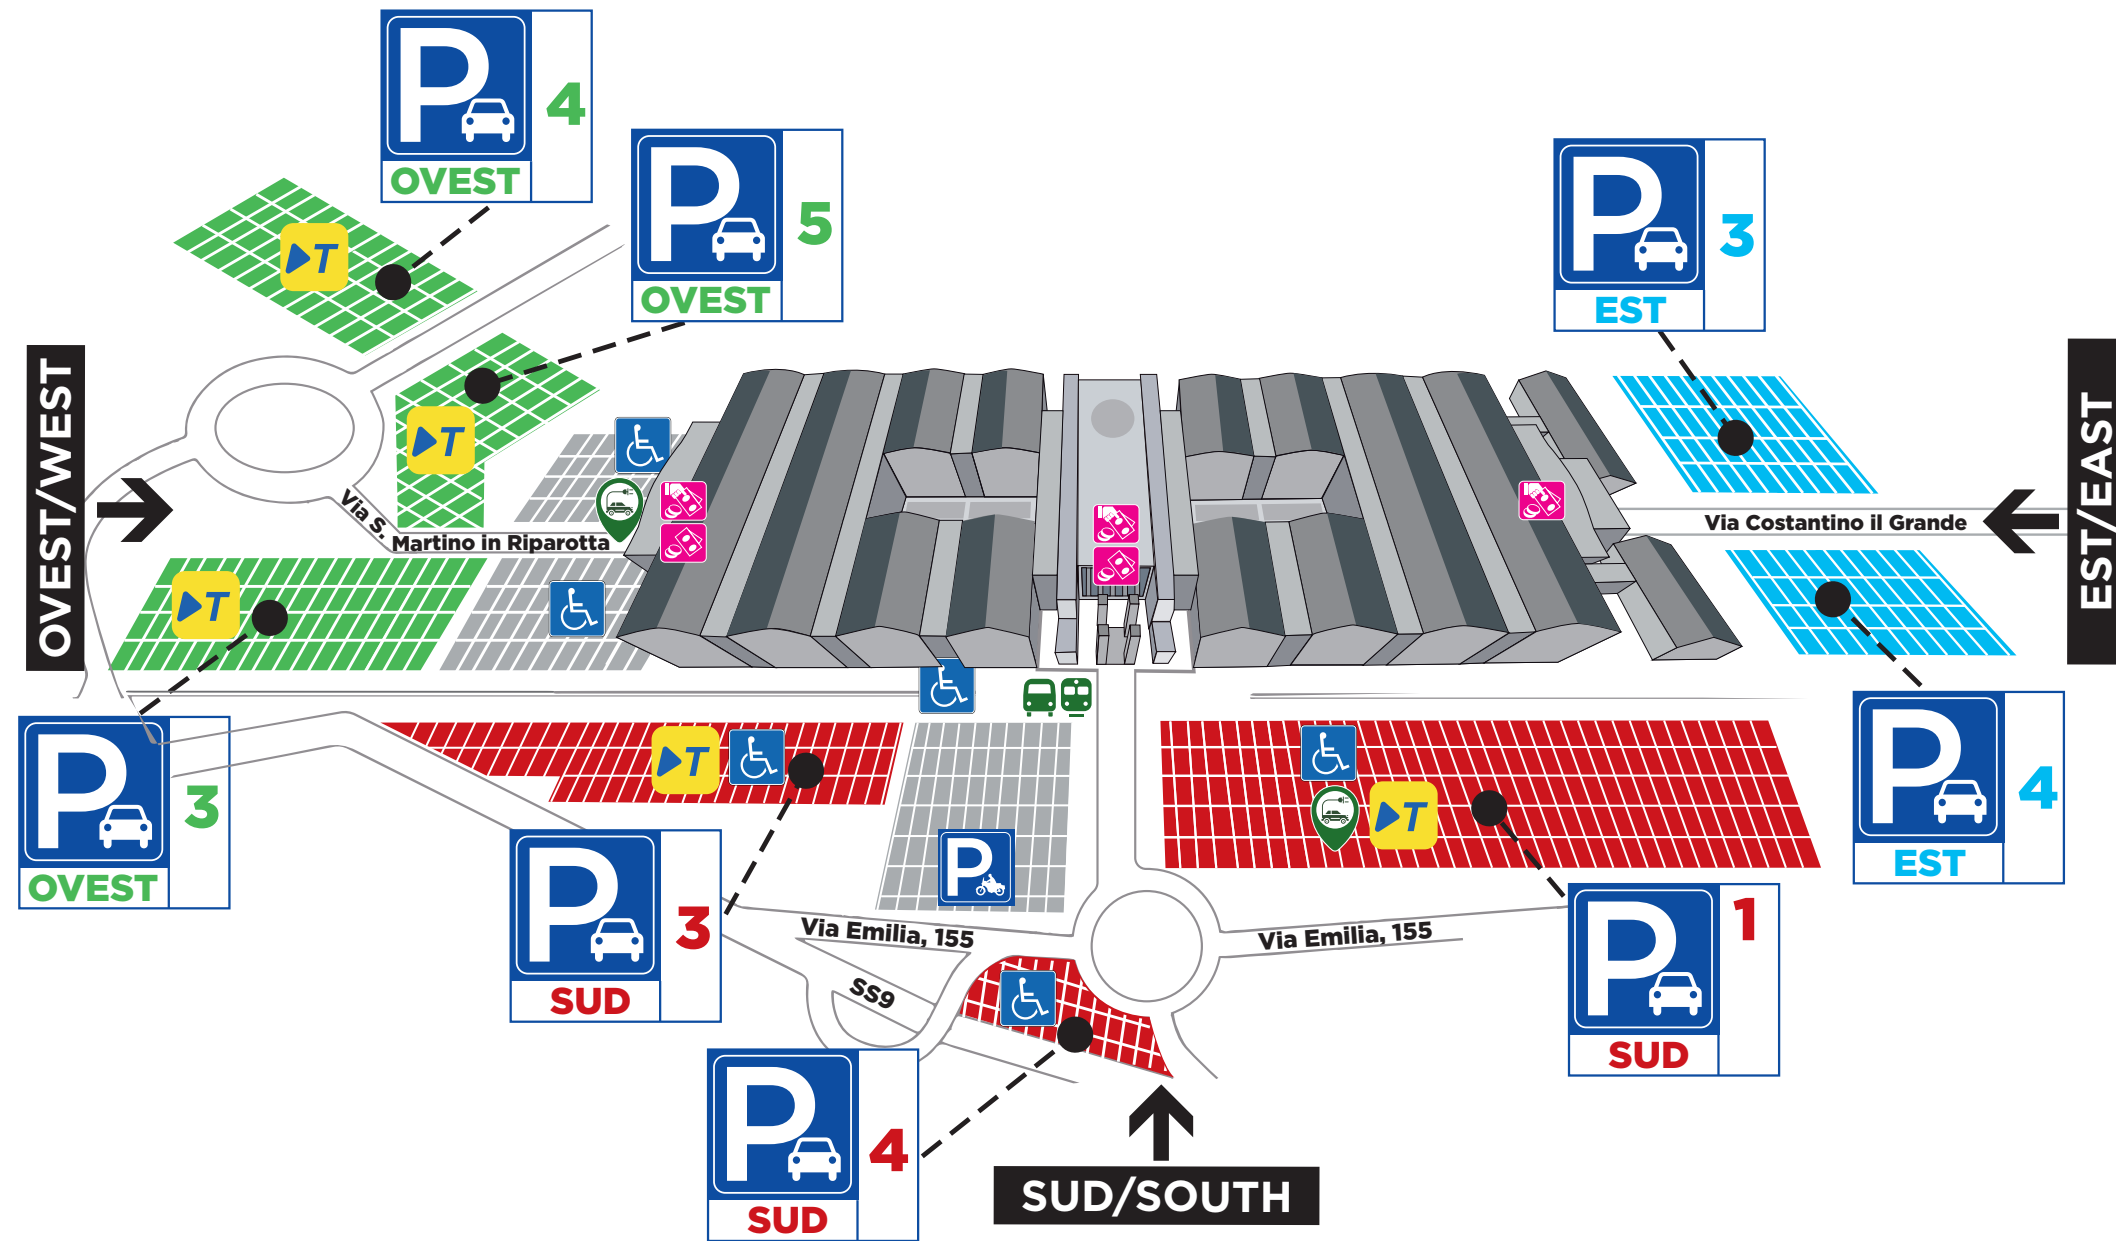

# MAPPA PARCHEGGI VISITATORI / VISITORS PARKING MAP

## LEGENDA / LEGEND

**POSTI AUTO PRM**  
PRM CAR SPACES

**PARCHEGGIO MOTO**  
MOTORCYCLE CAR SPACES

**TELEPASS ABILITATO**  
TELEPASS ENABLED

**RICARICA AUTO ELETTRICHE**  
CHARGING ELECTRIC CARS

**CASSE CON OPERATORE**  
CHECKOUTS WITH OPERATOR

**CASSE AUTOMATICHE**  
AUTOMATIC CHECKOUTS

**CAPOLINEA AUTOBUS**  
BUS TERMINAL

**STAZIONE FERROVIARIA**  
RAILWAY STATION